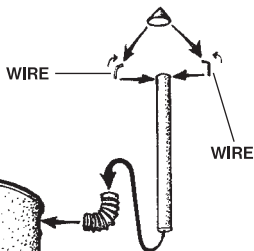

plusmodel

**Field
Laundry**

153

WOOD BEAM

Plus Model, Jižní 56, 370 10 České Budějovice, Czech Republic
<http://www.plusmodel.cz>, e-mail: plusmodel@plusmodel.cz

plusmodel

Field Laundry

153